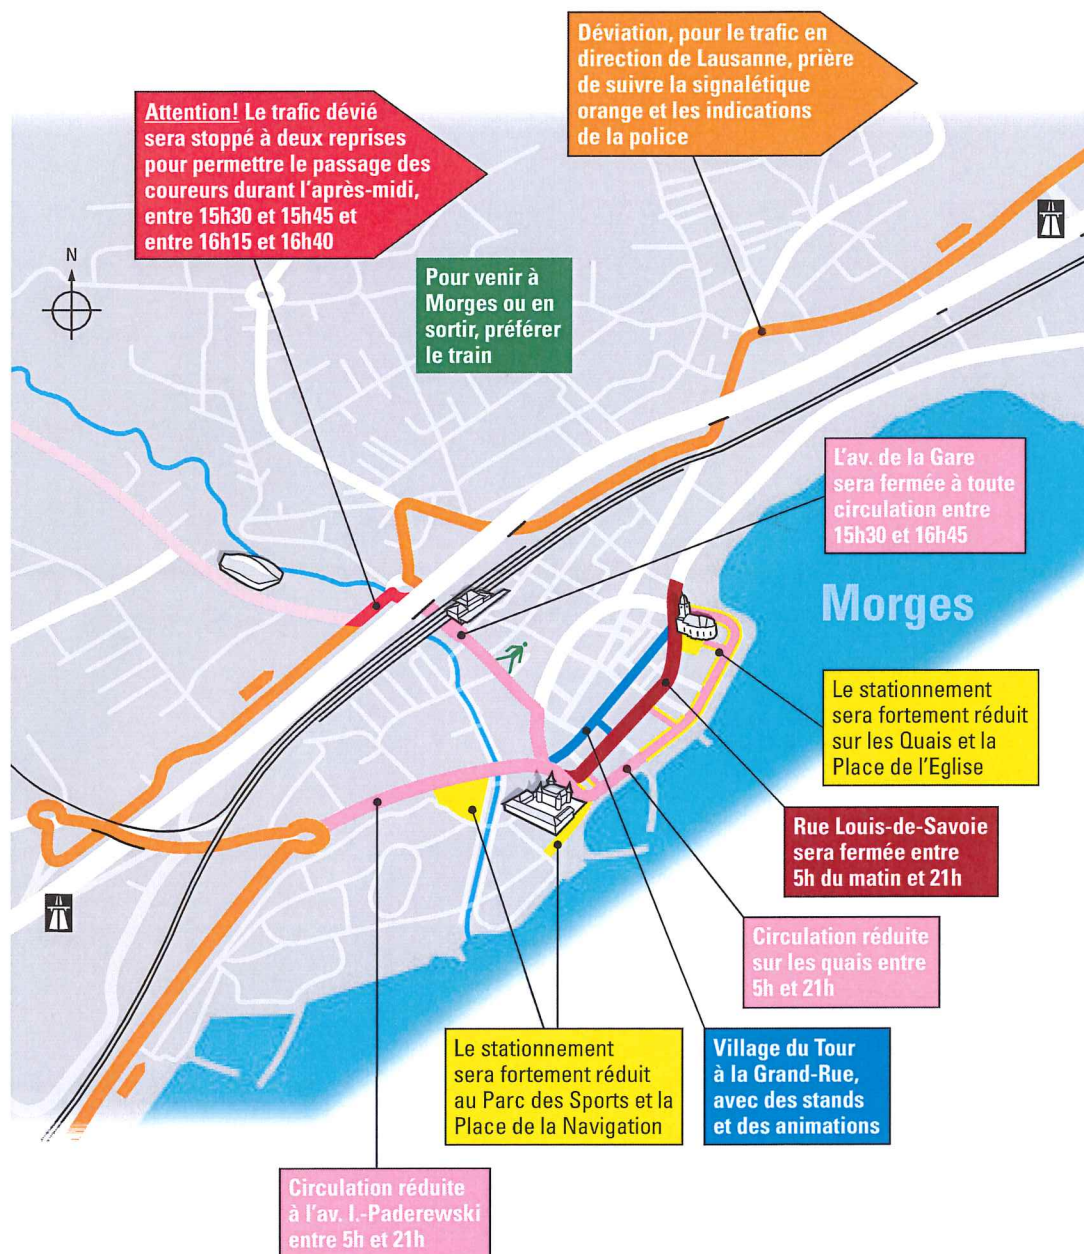

- Le Village du Tour sera établi à la Grand-Rue, avec des stands et des animations dès 13h30
- L'arrivée du Tour est prévue vers 17h15 à la rue Louis-de-Savoie
- Un retour à une circulation normale est prévu dès 21h

Plus d'infos sur les transports:
www.morgesavenir.ch
et mbc.ch